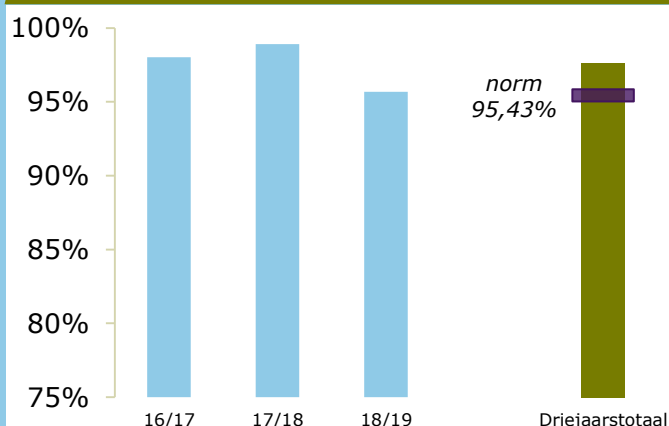

Onderwijsresultaten 2020

PENTA college CSG, Bahûrim

3232 BN Brielle

20FR-8

Ver. Chr. Voortgezet Onderwijs te Rotterdam en omgeving

ONDERBOUW

Onderwijspositie t.o.v. advies po

Onderbouwsnelheid

BOVENBOUW

Bovenbouwsucces (Driejaarstotaal)

Examencijfers (Driejaarstotaal)

Dit resultatenoverzicht is een berekening op basis van de gegevens in het Basisregister Onderwijs van DUO. De inspectie geeft pas een definitief oordeel over de resultaten na een onderzoek op de school.

Onderwijspositie t.o.v. advies po	
Vergelijkingsgroep	VMBO (g)t/HAVO/VWO
2017-2018	19,80%
2018-2019	17,98%
2019-2020	25,00%
Gem 3 jaar	20,68%
Norm	-0,55%
Resultaat	boven de norm

Onderbouwsnelheid	
2016-2017	98,03%
2017-2018	98,92%
2018-2019	95,68%
Gem 3 jaar	97,64%
Norm (na correctie)	95,43%
Resultaat	boven de norm