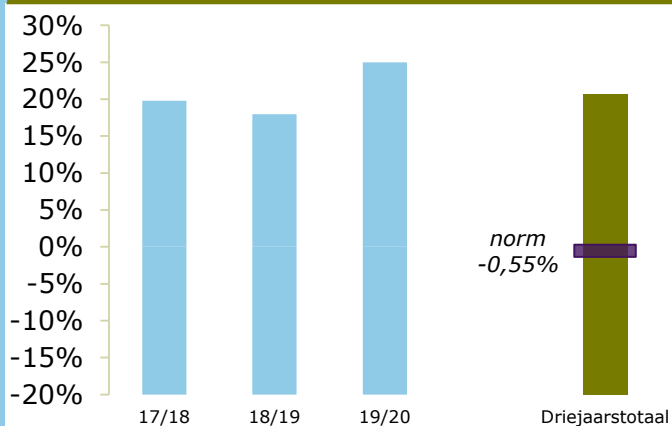

Onderwijsresultaten 2020

PENTA college CSG, Bahûrim

3232 BN Brielle

20FR-8

Ver. Chr. Voortgezet Onderwijs te Rotterdam en omgeving

ONDERBOUW

Onderwijspositie t.o.v. advies po

Onderbouwsnelheid

BOVENBOUW

Bovenbouwsucces (Driejaarstotaal)

Examencijfers (Driejaarstotaal)

Dit resultatenoverzicht is een berekening op basis van de gegevens in het Basisregister Onderwijs van DUO. De inspectie geeft pas een definitief oordeel over de resultaten na een onderzoek op de school.

Onderwijspositie t.o.v. advies po	
Vergelijkingsgroep	VMBO (g)t/HAVO/VWO
2017-2018	19,80%
2018-2019	17,98%
2019-2020	25,00%
Gem 3 jaar	20,68%
Norm	-0,55%
Resultaat	boven de norm

Onderbouwsnelheid	
2016-2017	98,03%
2017-2018	98,92%
2018-2019	95,68%
Gem 3 jaar	97,64%
Norm (na correctie)	95,43%
Resultaat	boven de norm