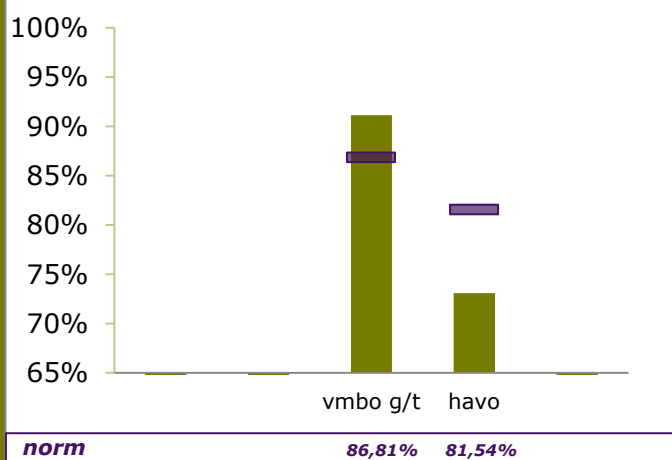

Onderwijsresultaten 2020

PENTA college CSG, Bahûrim

3232 BN Brielle

20FR-8

Ver. Chr. Voortgezet Onderwijs te Rotterdam en omgeving

ONDERBOUW

Onderwijspositie t.o.v. advies po

Onderbouwsnelheid

BOVENBOUW

Bovenbouwsucces (Driejaarstotaal)

Examencijfers (Driejaarstotaal)

Dit resultatenoverzicht is een berekening op basis van de gegevens in het Basisregister Onderwijs van DUO. De inspectie geeft pas een definitief oordeel over de resultaten na een onderzoek op de school.

Onderwijspositie t.o.v. advies po	
Vergelijkingsgroep	VMBO (g)t/HAVO/VWO
2017-2018	19,80%
2018-2019	17,98%
2019-2020	25,00%
Gem 3 jaar	20,68%
Norm	-0,55%
Resultaat	boven de norm

Onderbouwsnelheid	
2016-2017	98,03%
2017-2018	98,92%
2018-2019	95,68%
Gem 3 jaar	97,64%
Norm (na correctie)	95,43%
Resultaat	boven de norm