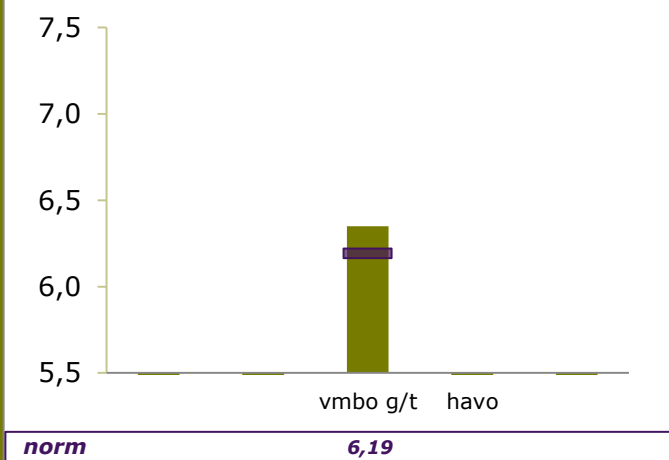

Onderwijsresultaten 2020

PENTA college CSG, Bahûrim

3232 BN Brielle

20FR-8

Ver. Chr. Voortgezet Onderwijs te Rotterdam en omgeving

ONDERBOUW

Onderwijspositie t.o.v. advies po

Onderbouwsnelheid

BOVENBOUW

Bovenbouwsucces (Driejaarstotaal)

Examencijfers (Driejaarstotaal)

Dit resultatenoverzicht is een berekening op basis van de gegevens in het Basisregister Onderwijs van DUO. De inspectie geeft pas een definitief oordeel over de resultaten na een onderzoek op de school.

Onderwijspositie t.o.v. advies po	
Vergelijkingsgroep	VMBO (g)t/HAVO/VWO
2017-2018	19,80%
2018-2019	17,98%
2019-2020	25,00%
Gem 3 jaar	20,68%
Norm	-0,55%
Resultaat	boven de norm

Onderbouwsnelheid	
2016-2017	98,03%
2017-2018	98,92%
2018-2019	95,68%
Gem 3 jaar	97,64%
Norm (na correctie)	95,43%
Resultaat	boven de norm